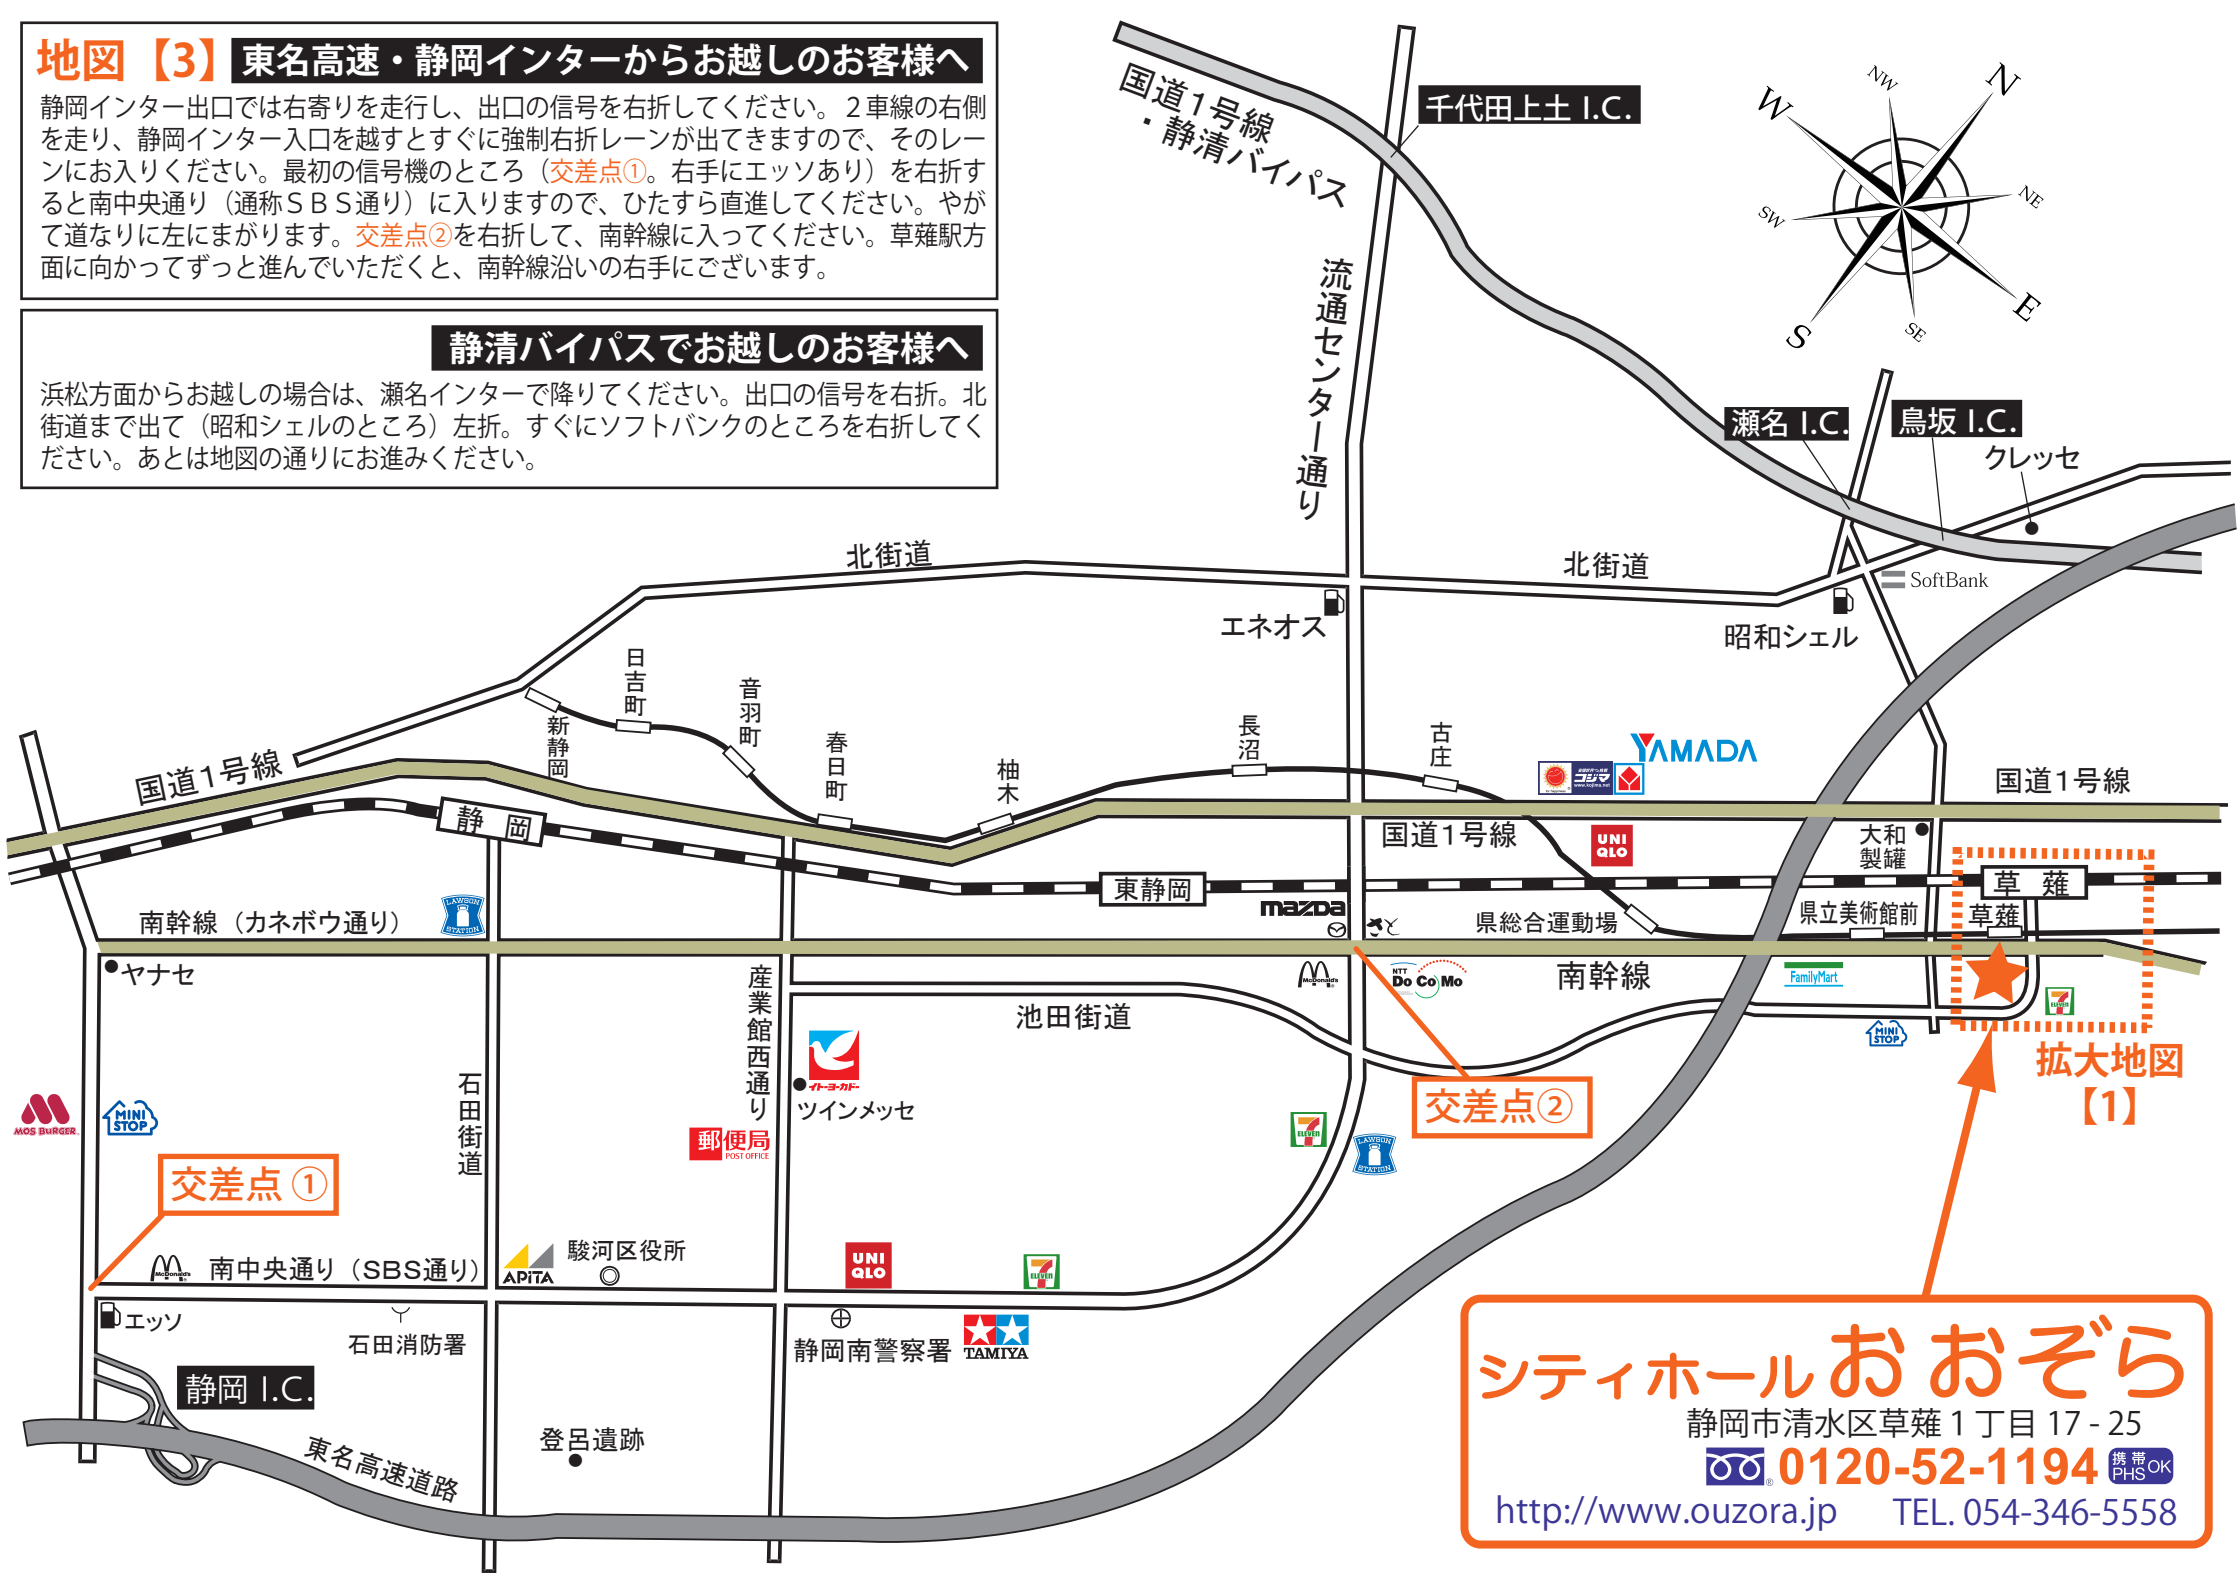

### 地図【3】 東名高速・静岡インターからお越しのお客様へ

静岡インター出口では右寄りを走行し、出口の信号を右折してください。2車線の右側を走り、静岡インター入口を越すとすぐに強制右折レーンが出てきますので、そのレーンにお入りください。最初の信号機のところ（交差点①。右手にエッソあり）を右折すると南中央通り（通称SBS通り）に入りますので、ひたすら直進してください。やがて道なりに左にまがります。交差点②を右折して、南幹線に入ってください。草薙駅方面に向かってずっと進んでいただくと、南幹線沿いの右手にございます。

### 静岡バイパスでお越しのお客様へ

浜松方面からお越しの場合は、瀬名インターで降りてください。出口の信号を右折。北街道まで出て（昭和シエルのところ）左折。すぐにソフトバンクのところを右折してください。あとは地図の通りにお進みください。

**シティホールおおぞら**  
 静岡市清水区草薙1丁目17-25  
 ☎ **0120-52-1194** 携帯 PHS OK  
<http://www.ouzora.jp> TEL. 054-346-5558